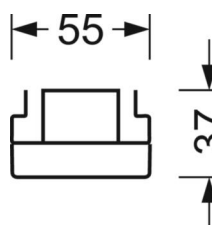

## Оптика

Оснастка	LED, цветопередача/оттенок света CRI ≥ 80 / 4000K
Допуск для координаты цветности (MacAdam)	3SDCM
Фотобиологическая безопасность (светильник)	RG1
Номинальный световой поток	8155lm
Срок службы LED	50000h L80/B10 (Tq 35°C)
светоотдача светильников	154lm/W
Угол излучения	30° (C0) / 30° (C90)
UGR поп./вдоль	13.0 / 11.6

## Механика

**цвет корпуса** белый стандартный для электротехники RAL 9016

**размеры (LxWxH/DxH)** 1531mm x 55mm x 37mm

**вес (нетто)** 2kg

**Вид монтажа** сборка трековых систем, Установка потолочной монтажной шины, Установка потолочной монтажной рейки на Т-систему, Узел крепления маятниковой рейки на цепи, Установка маятниковой монтажной шины на стальном тросе

## размеры

<b>L</b>	1531 mm	Длина
<b>В</b>	55 mm	Ширина
<b>Н</b>	37 mm	Высота