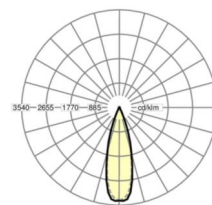

параметры

номер заказа	18540304150
код EAN	4020863325702
номер таможенного тарифа	94051190
Знак прохождения контроля	IP 20, класс защиты I, γ 65° < 3000 cd/m², ENEC10 VDE, F, HACCP DIN10500/Food/IFS-пригодность для применения/BRC, Indoor, CE
Степень ударопрочности IK	IK03 (-20°C bis 35°C)
Температура окружения	ta -20°C в 35°C
Гарантийный срок	5 лет
Государственные программы поддержки	BEG - государственные субсидии для энергосберегающих зданий (действительна только для Германии)

электротехника

Балласт	Электронный драйвер (1 штука)
Мощность системы	53W
сетевое напряжение	230V/50Hz
класс энергосбережения/Источник света	D

Оптика

Оснастка	LED, цветопередача/оттенок света CRI ≥ 80 / 4000K
Допуск для координаты цветности (MacAdam)	3SDCM
Фотобиологическая безопасность (светильник)	RG1
Номинальный световой поток	8155lm
Срок службы LED	50000h L80/B10 (Tq 35°C)
светоотдача светильников	154lm/W
Угол излучения	30° (C0) / 30° (C90)
UGR поп./вдоль	13.0 / 11.6

DEEP-LINK

<https://www.regiolum.de/ru/article/18540304150>