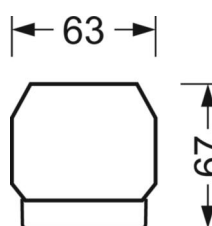

## Механика

**цвет корпуса** белый стандартный для электротехники RAL 9016

**размеры (LxWxH/DxH)** 1531mm x 55mm x 37mm

**вес (нетто)** 2kg

**Вид монтажа** сборка трековых систем, Установка потолочной монтажной шины, Установка потолочной монтажной рейки на Т-систему, Узел крепления маятниковой рейки на цепи, Установка маятниковой монтажной шины на стальном тросе

## размеры

<b>L</b>	1531 mm	Длина
<b>В</b>	55 mm	Ширина
<b>Н</b>	37 mm	Высота